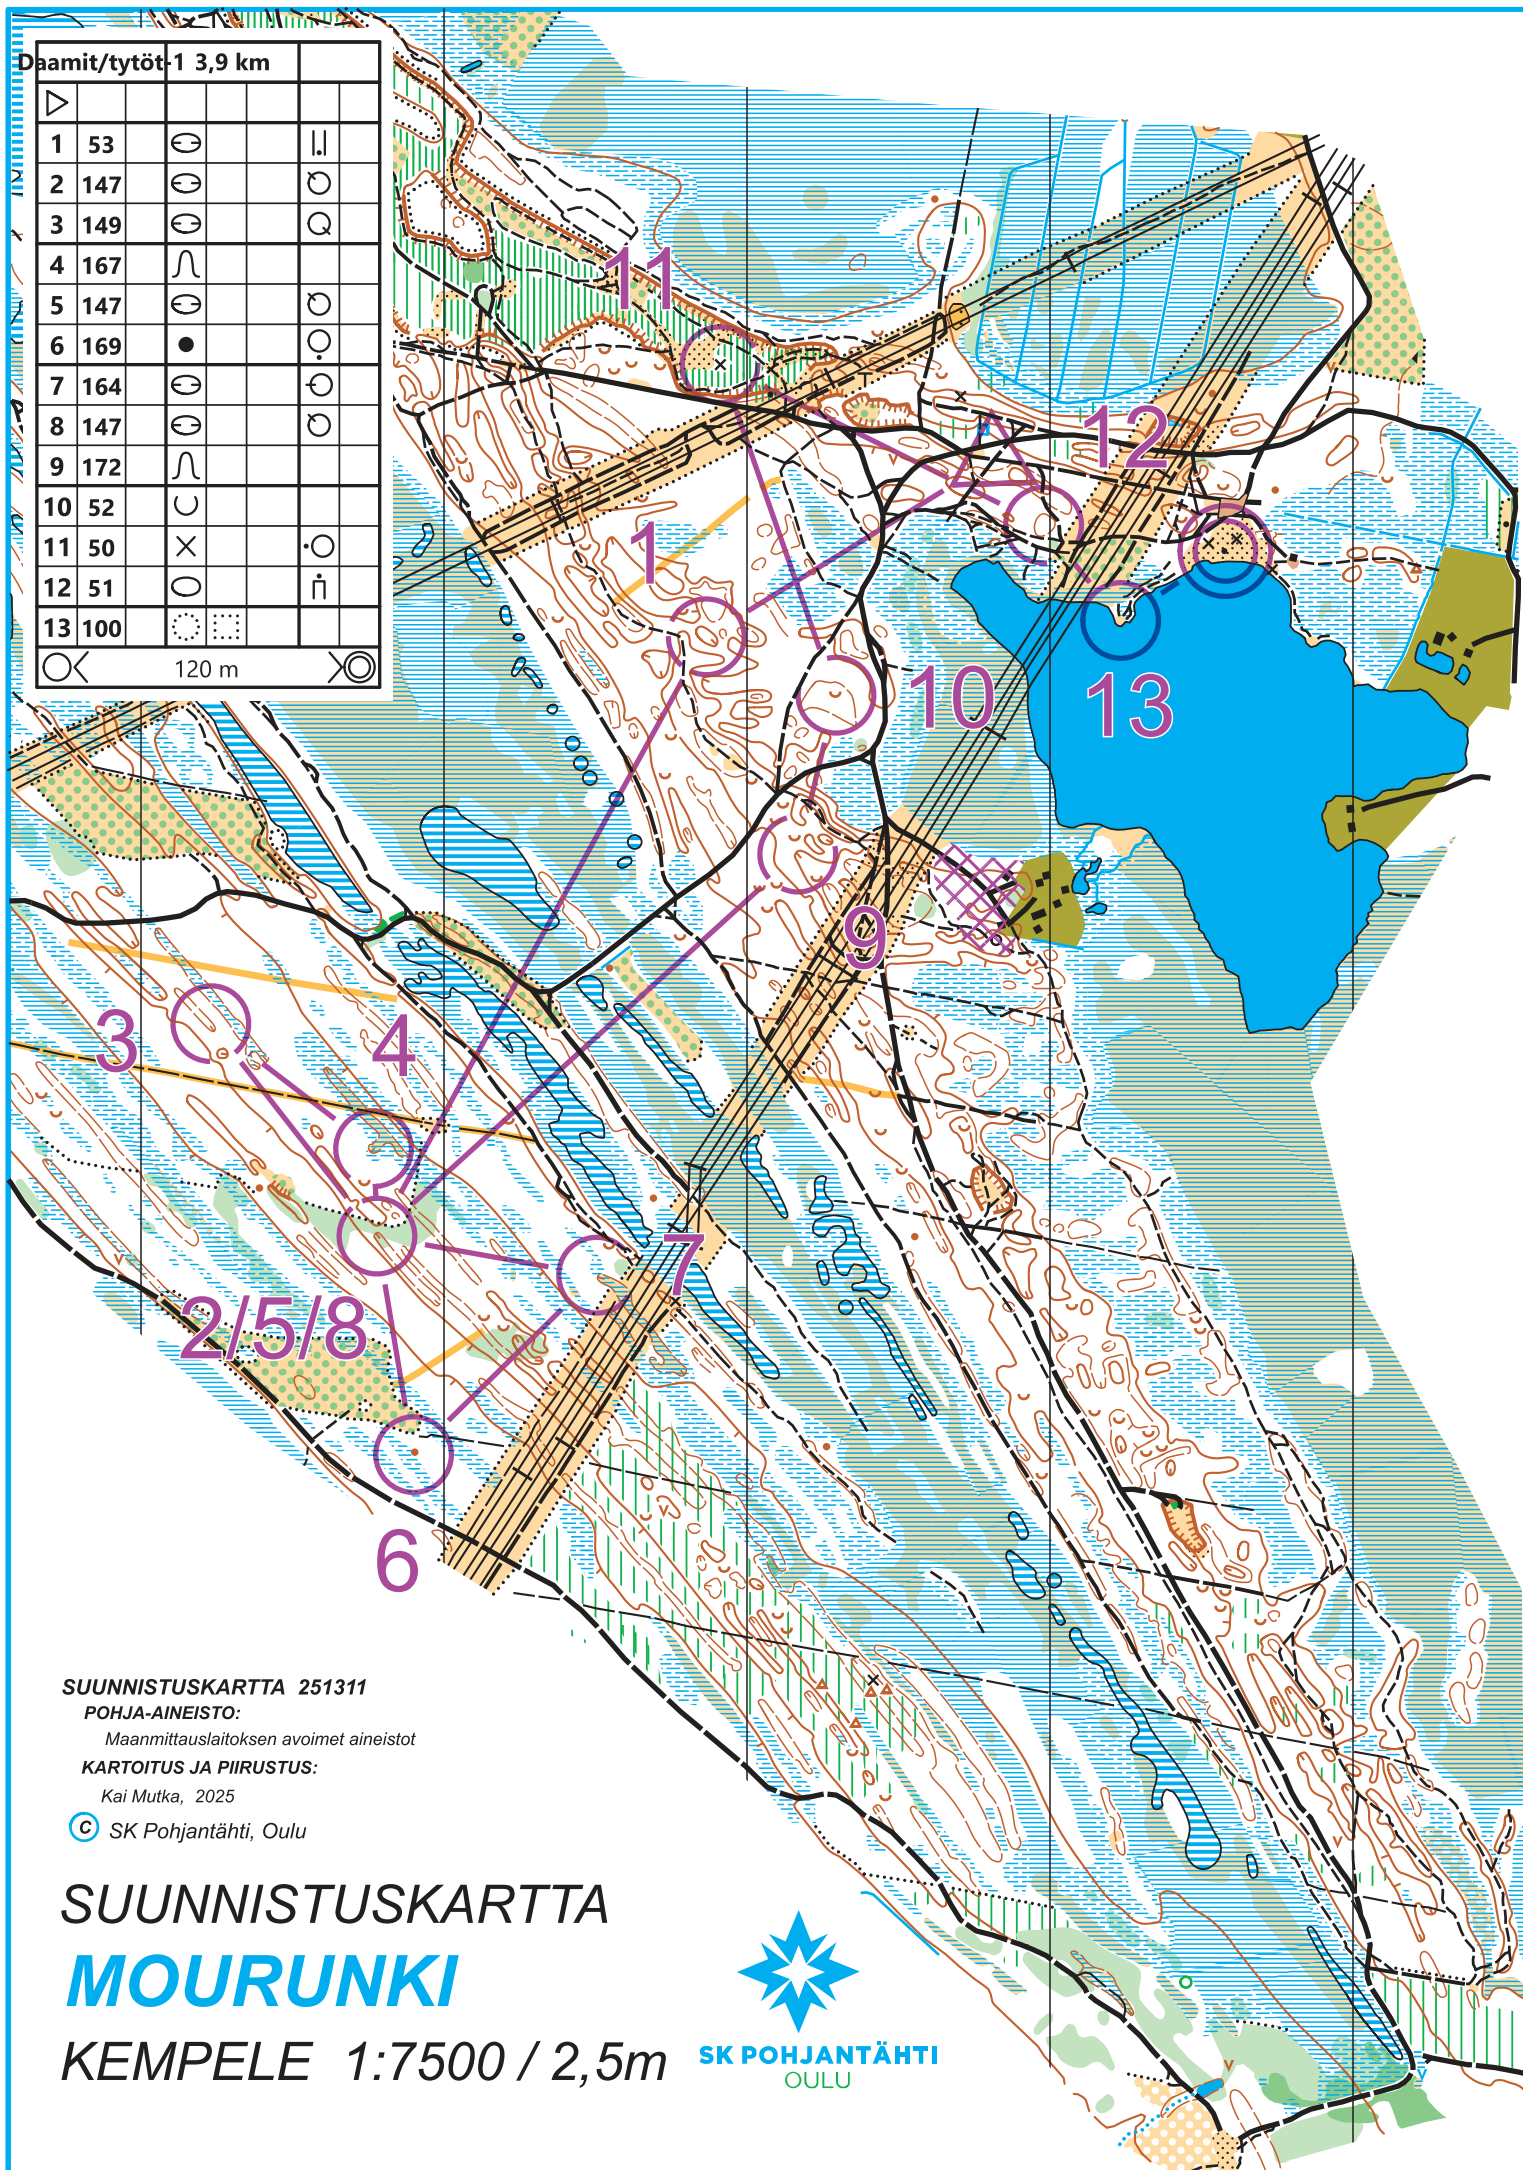

Daamit/tytöt-1 3,9 km

▷					
1	53	⊖			
2	147	⊖		○	
3	149	⊖		Q	
4	167	∩			
5	147	⊖		○	
6	169	●		○	
7	164	⊖		○	
8	147	⊖		○	
9	172	∩			
10	52	∪			
11	50	×		○	
12	51	○		ñ	
13	100	⊙			

120 m

SUUNNISTUSKARTTA 251311

POHJA-AINEISTO:

Maanmittauslaitoksen avoimet aineistot

KARTOITUS JA PIIRUSTUS:

Kai Mutka, 2025

© SK Pohjantähti, Oulu

SUUNNISTUSKARTTA

MOURUNKI

KEMPELE 1:7500 / 2,5m

SK POHJANTÄHTI
OULU